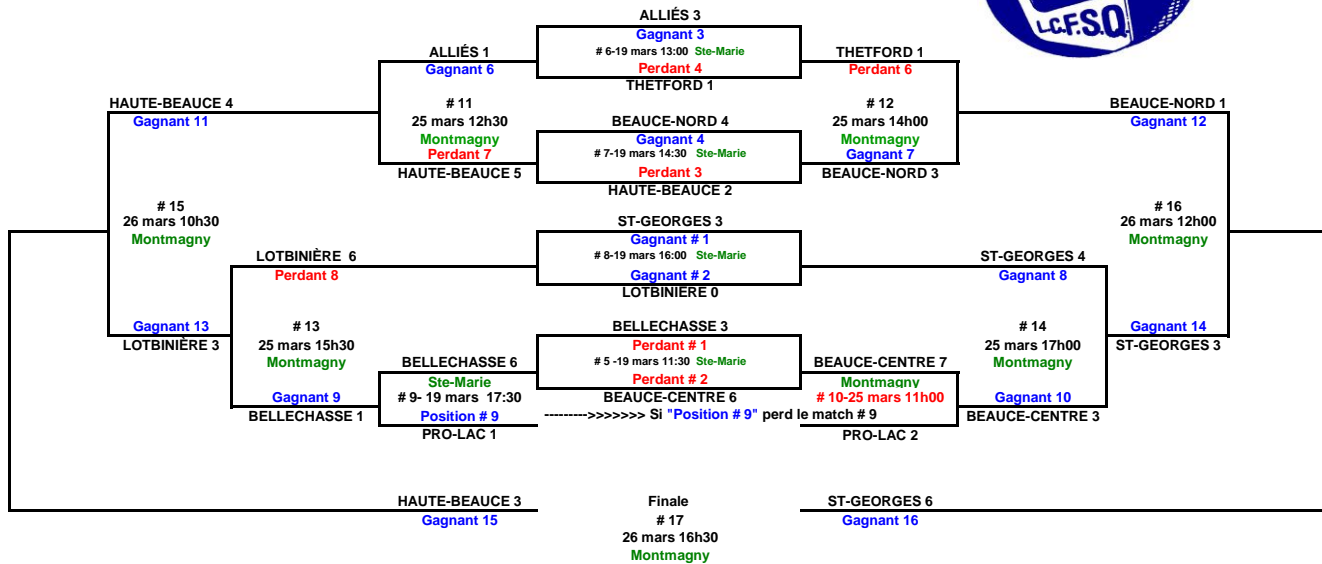

Partie 1: Samedi 18 mars 2017 13h30 P8 Bellechasse 2 vs P1 St-Georges 7 Ste-Marie
 Partie 2: Samedi 18 mars 2017 15h00 P7 Beauce-Centre 2 vs P2 Lotbinière 3 Ste-Marie
 Partie 3: Samedi 18 mars 2017 16h30 P6 Alliés 4 vs P3 Haute-Beauce 3 Ste-Marie
 Partie 4: Samedi 18 mars 2017 18h00 P5 Thetford 3 vs P4 Beauce-Nord 4P Ste-Marie

L'équipe la plus haute au classement du tournoi à la ronde est toujours receveur dans le tableau ci-contre

Bantam BB

Numéro	Jour	Heure	Catégorie	Visiteur	Receveur	Aréna
1	18-mars-17	13:30	Bantam BB	Po8 Bellechasse 2	Po1 St-Georges 7	Ste-Marie
2	18-mars-17	15:00	Bantam BB	Po7 Beauce-Centre 2	Po2 Lotbinière 3	Ste-Marie
3	18-mars-17	16:30	Bantam BB	Po6 Alliés 4	Po3 Haute-Beauce 3	Ste-Marie
4	18-mars-17	18:00	Bantam BB	Po5 Thetford 3	Po4 Beauce-Nord 4P	Ste-Marie
5	19-mars-17	11:30	Bantam BB	P1 Bellechasse 3	P2 Beauce-Centre 6	Ste-Marie
6	19-mars-17	13:00	Bantam BB	G3 Alliés 3	P4 Thetford 1	Ste-Marie
7	19-mars-17	14:30	Bantam BB	G4 Beauce-Nord 4	P3 Haute-Beauce 2	Ste-Marie
8	19-mars-17	16:00	Bantam BB	G2 Lotbinière 0	G1 St-Georges 3	Ste-Marie
9	19-mars-17	17:30	Bantam BB	Po9 Pro-Lac 1	P5 Bellechasse 6	Ste-Marie
10	25-mars-17	11:00	Bantam BB	P9 Pro-Lac 2	G5 Beauce-Centre 7	Montmagny
11	25-mars-17	12:30	Bantam BB	G6 Alliés 1	P7 Haute-Beauce 5	Montmagny
12	25-mars-17	14:00	Bantam BB	P6 Thetford 1	G7 Beauce-Nord 3	Montmagny
13	25-mars-17	15:30	Bantam BB	G9 Bellechasse 1	P8 Lotbinière 6	Montmagny
14	25-mars-17	17:00	Bantam BB	G10 Beauce-Centre 3	G8 St-Georges 4	Montmagny
15	26-mars-17	10:30	Bantam BB	G11 Haute-Beauce 4	G13 Lotbinière 3	Montmagny
16	26-mars-17	12:00	Bantam BB	G12 Beauce-Nord 1	G14 St-Georges 3	Montmagny
17	26-mars-17	16:30	Bantam BB	G15 Haute-Beauce 3	G16 St-Georges 6	Montmagny