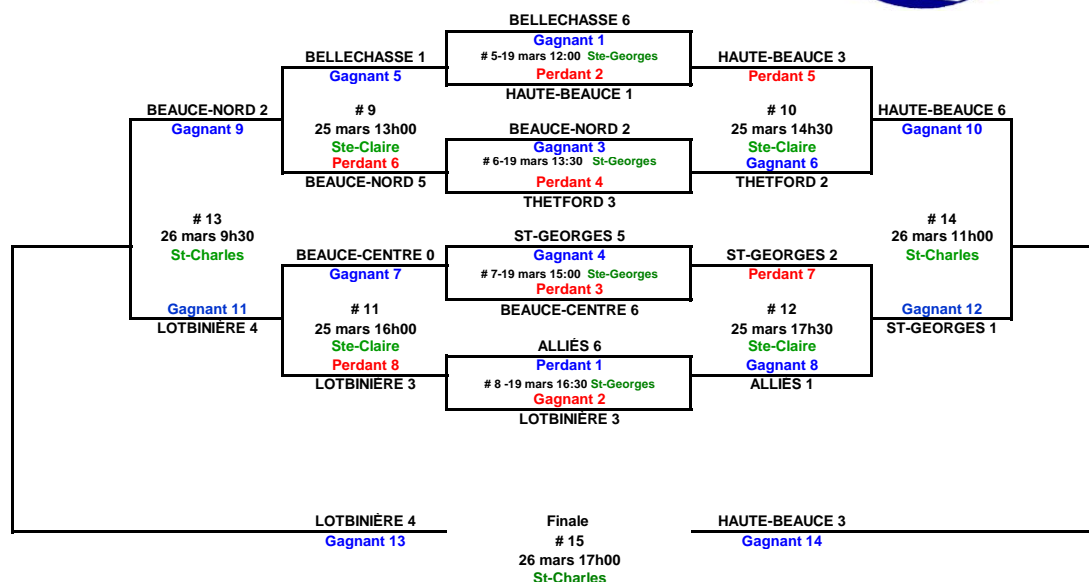

Partie 1: Samedi 18 mars 2017 12h30 P8 Alliés 1 vs P1 Bellechase 6 **St-Georges**  
 Partie 2: Samedi 18 mars 2017 14h00 P7 Haute-Beauce 2 vs P2 Lotbinière 8 **St-Georges**  
 Partie 3: Samedi 18 mars 2017 15h30 P6 Beauce-Nord 3 vs P3 Beauce-Centre 2 **St-Georges**  
 Partie 4: Samedi 18 mars 2017 17h00 P5 St-Georges 4P vs P4 Thetford 3 **St-Georges**

L'équipe la plus haute au classement du tournoi à la ronde est toujours receveur dans le tableau ci-contre

## Midget BB

Numéro	Jour	Heure	Catégorie	Visiteur	Reveur	Aréna
1	18 mars 2017	12:30	Midget BB	Po8 Alliés 1	Po1 Bellechasse 6	St-Georges
2	18 mars 2017	14:00	Midget BB	Po7 Haute-Beauce 2	Po2 Lotbinière 8	St-Georges
3	18 mars 2017	15:30	Midget BB	Po6 Beauce-Nord 3	Po3 Beauce-Centre	St-Georges
4	18 mars 2017	17:00	Midget BB	Po5 St-Georges 4P	Po4 Thetford 3	St-Georges
5	19 mars 2017	12:00	Midget BB	P2 Haute-Beauce 1	G1 Bellechasse 6	St-Georges
6	19 mars 2017	13:30	Midget BB	G3 Beauce-Nord 2	P4 Thetford 3	St-Georges
7	19 mars 2017	15:00	Midget BB	G4 St-Georges 5	P3 Beauce-Centre 6	St-Georges
8	19 mars 2017	16:30	Midget BB	P1 Alliés 6	G2 Lotbinière 3	St-Georges
9	25 mars 2017	13:00	Midget BB	P6 Beauce-Nord 5	G5 Bellechasse 1	Ste-Claire
10	25 mars 2017	14:30	Midget BB	P5 Haute-Beauce 3	G6 Thetford 2	Ste-Claire
11	25 mars 2017	16:00	Midget BB	G7 Beauce-Centre 0	P8 Lotbinière 3	Ste-Claire
12	25 mars 2017	17:30	Midget BB	G8 Alliés 1	P7 St-Georges 2	Ste-Claire
13	26 mars 2017	09:30	Midget BB	G9 Beauce-Nord 2	G11 Lotbinière	St-Charles
14	26 mars 2017	11:00	Midget BB	G10 Haute-Beauce 6	G12 St-Georges	St-Charles
15	26 mars 2017	17:00	Midget BB	G14 Haute-Beauce 3	G13 Lotbinière 4	St-Charles