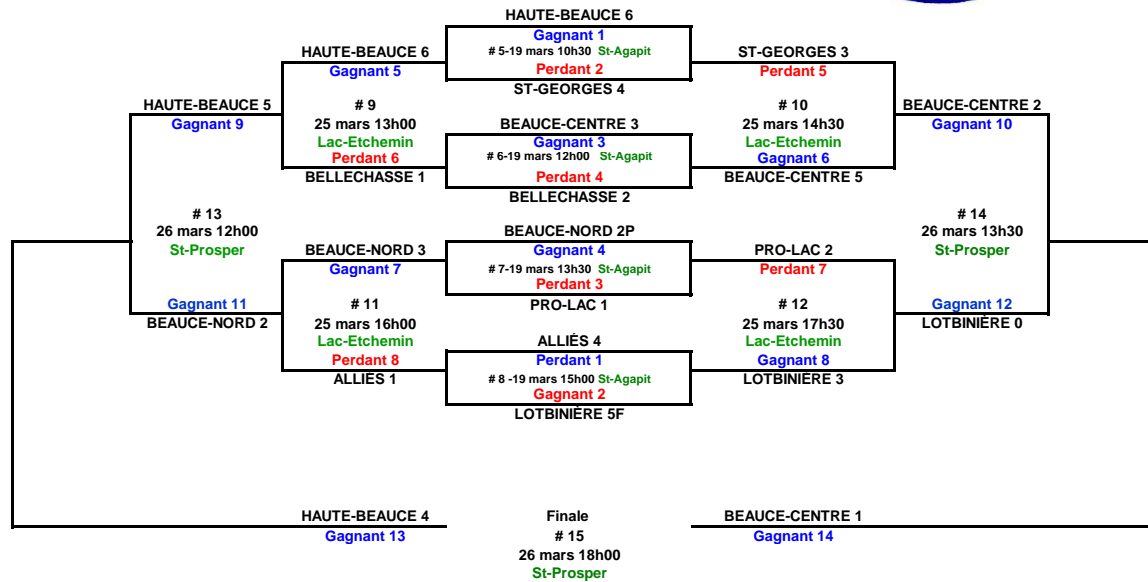

Partie 1: Samedi 18 mars 2017 15h30 P8 Alliés 1 vs P1 Haute-Beauce 3 **St-Agapit**  
 Partie 2: Samedi 18 mars 2017 16h30 P7 St-Georges 2 vs P2 Lotbinière 3 **St-Gilles**  
 Partie 3: Samedi 18 mars 2017 17h00 P6 Pro-Lac 3 vs P3 Beauce-Centre 4F **St-Agapit**  
 Partie 4: Samedi 18 mars 2017 18h30 P5 Bellechasse 3 vs P4 Beauce-Nord 6 **St-Agapit**

L'équipe la plus haute au classement du tournoi à la ronde est toujours receveur dans le tableau ci-contre

# Pee-Wee BB

Numéro	Jour	Heure	Catégorie	Visiteur	Receveur	Aréna
1	18 mars 2017	15:30	Pee-Wee BB	Po8 Alliés 1	Po1 Haute-Beauce 3	St-Agapit
2	18 mars 2017	16:30	Pee-Wee BB	Po7 St-Georges 2	Po2 Lotbinière 3	St-Gilles
3	18 mars 2017	17:00	Pee-Wee BB	Po6 Pro-Lac 3	Po3 Beauce-Centre 4F	St-Agapit
4	18 mars 2017	18:30	Pee-Wee BB	Po5 Bellechasse 3	Po4 Beauce-Nord 6	St-Agapit
5	19 mars 2017	10:30	Pee-Wee BB	P2 St-Georges 4	G1 Haut-Beauce 6	St-Agapit
6	19 mars 2017	12:00	Pee-Wee BB	P4 Bellechasse 2	G3 Beauce-Centre 3	St-Agapit
7	19 mars 2017	13:30	Pee-Wee BB	P3 Pro-Lac 1	G4 Beauce-Nord 2P	St-Agapit
8	19 mars 2017	15:00	Pee-Wee BB	P1 Alliés 4	G2 Lotbinière 5F	St-Agapit
9	25 mars 2017	13:00	Pee-Wee BB	P6 Bellechasse 1	G5 Haute-Beauce 6	Lac-Etchemin
10	25 mars 2017	14:30	Pee-Wee BB	P5 St-Georges 3	G6 Beauce-Centre 5	Lac-Etchemin
11	25 mars 2017	16:00	Pee-Wee BB	P8 Alliés 1	G7 Beauce-Nord 3	Lac-Etchemin
12	25 mars 2017	17:30	Pee-Wee BB	P7 Pro-Lac 2	G8 Lotbinière 3	Lac-Etchemin
13	26 mars 2017	12:00	Pee-Wee BB	G11 Beauce-Nord 2	G9 Haute-Beauce 5	St-Prosper
14	26 mars 2017	13:30	Pee-Wee BB	G10 Beauce-Centre 2	G12 Lotbinière 0	St-Prosper
15	26 mars 2017	18:00	Pee-Wee BB	G14 Beauce-Centre 1	G13 Haute-Beauce 4	St-Prosper